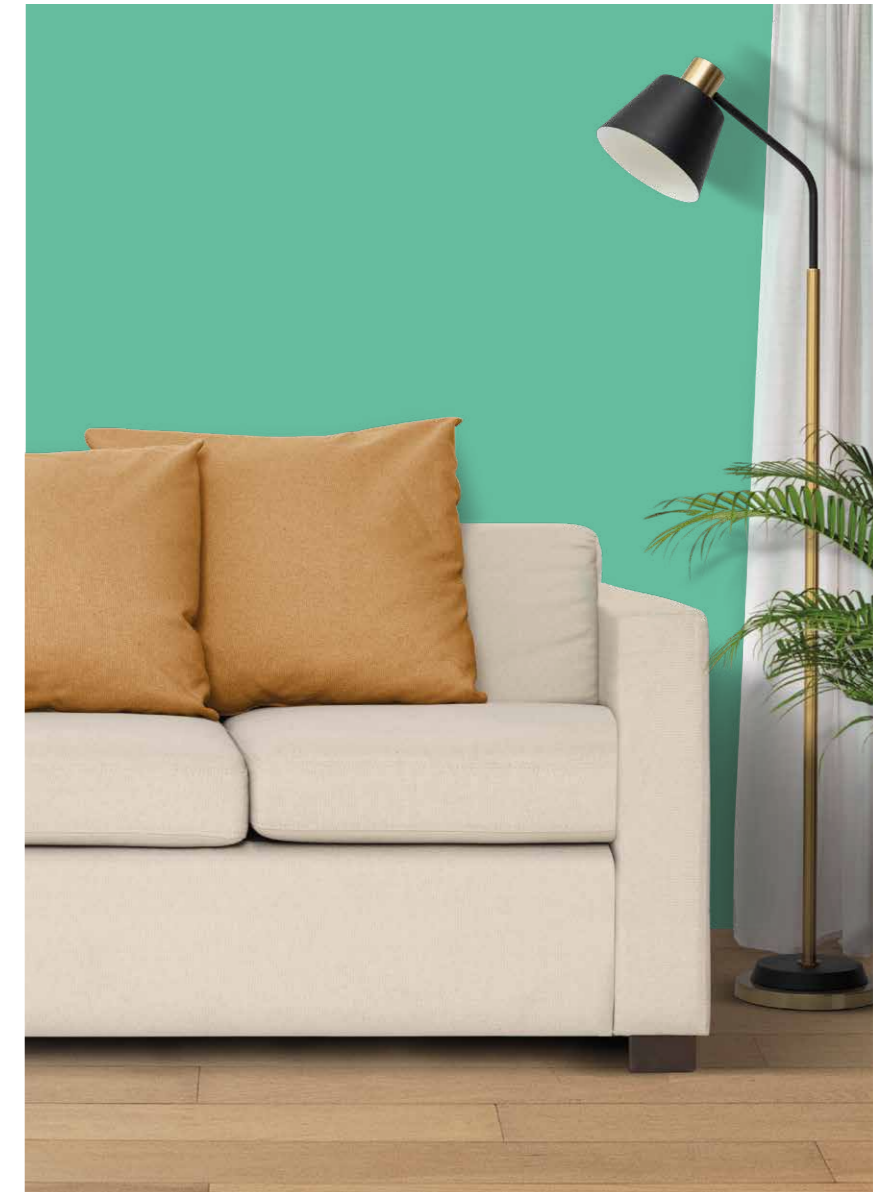

334

378

355

358

332

324